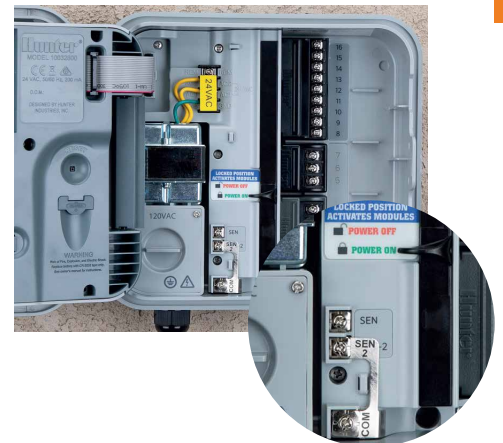

PRO-C™

การตั้งโปรแกรมที่ง่าย และการเพิ่มสถานีทำให้เครื่องควบคุม Pro-C กลายเป็นทางเลือกของมืออาชีพ

คุณสมบัติที่สำคัญ

- จำนวนสถานี :
 - การเดินสายไฟแบบธรรมดา 4 - 23 สถานี
 - ตัวเลือกระบบถอดรหัส EZ ดีโคเดอร์แบบสองสาย แบบไฮบริดสูงสุด 32 สถานี (28 สถานีสูงสุดถ้าใช้ระบบ EZ ดีโคเดอร์แบบสองสายอย่างเดียว)
- จำนวนโปรแกรม 3 โปรแกรม โดยแต่ละโปรแกรมมี 4 เวลาเริ่มต้น และเวลาทำงานสูงสุด 6 ชั่วโมง
- ช่องเซนเซอร์ 2 ช่องสำหรับใช้กับ Solar Sync™ หรือเซนเซอร์ Clic
- ช่องเซนเซอร์อัตราการไหล 1 ช่องเมื่อใช้กับโมดูล Centralus Wi-Fi
- จอแสดงผลแบบ LCD ที่มองเห็นได้ชัดเจนสามารถตั้งโปรแกรมได้ง่ายในทุกสภาพแสง
- ตัวเลือกโหมดวินาทีช่วยให้สามารถตั้งระยะเวลาทำงานของสถานีได้ด้วยความสะดวกวินาที จาก 1 วินาทีถึง 5 นาที
- ตำแหน่งแป้นหมุน Solar Sync เพิ่มความสามารถให้ประหยัดน้ำอย่างชาญฉลาด
- เอาต์พุต 1 P/MV สำหรับบริเลย์สตาร์ที่ปัมและการเปิดใช้งานนาฬิกามาตรวาล์ว
- หน่วยความจำ Easy Retrieve™ สำหรับตารางเวลาการรดน้ำ
- QuickCheck™ ตรวจสอบการเดินสายไฟวาล์วที่ผิดพลาดได้ง่าย
- หน่วงเวลาระหว่างสถานี สำหรับวาล์วปิดช้า หรือการเติมน้ำลงถัง
- Cycle and Soak ป้องกันน้ำสูญเสียจากการไหลบ่าของพื้นที่ที่ระดับความสูงเปลี่ยนแปลงหรือดินแน่น

ตัวเลือกติดตั้งเพิ่มเติม

- โมดูลการสื่อสาร PC-WIFI สำหรับการควบคุม Centralus บนคลาวด์

PRO-C	
รุ่น	คำอธิบาย
P2C-400	รุ่นเริ่มต้น 4 สถานี ไฟ 120 VAC หม้อแปลงภายในปลั๊กอเมริกา
P2C-401-E	รุ่นเริ่มต้น 4 สถานี ไฟ 230 VAC หม้อแปลงภายในปลั๊กยุโรป
P2C-401-A	รุ่นเริ่มต้น 4 สถานี ไฟ 230 VAC หม้อแปลงภายในปลั๊กออสเตรเลีย

Smart WaterMark

ได้รับการยอมรับว่าเป็นเครื่องมือประหยัดน้ำเมื่อใช้ร่วมกับเซนเซอร์ Solar Sync

พลาสติก

สูง : 22.9 ซม.

กว้าง : 25.4 ซม.

ลึก : 11.4 ซม.

P2C-400 พร้อมเซนเซอร์ 2 ช่อง

เครื่องควบคุมเซ็นทรัล

ใช้ร่วมกับ :

Solar Sync
Sensor

Mini-Clik™
Sensor

Rain-Clik™
Sensor

Soil-Clik
Sensor

ROAM Remote
ROAM XL Remote

EZ Decoder
System