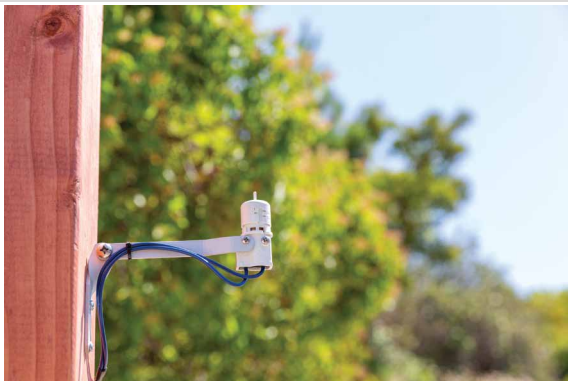

# MINI-CLIK™

เซนเซอร์นี้จะหยุดการรดน้ำตามกำหนดเวลาเมื่อตรวจพบระดับปริมาณน้ำฝนที่ตั้งไว้ล่วงหน้า เพื่อป้องกันการสูญเสียน้ำ

เซนเซอร์: น้ำฝน, น้ำแข็ง

## คุณสมบัติที่สำคัญ

- หยุดการรดน้ำต้นไม้โดยอัตโนมัติเมื่อเซนเซอร์ตรวจจับปริมาณน้ำฝนได้ตั้งแต่ 3 มม. ถึง 19 มม
- ชุดเซนเซอร์ไร้สายทำให้การติดตั้งง่ายขึ้น
- เทคโนโลยี Quick Response™ ช่วยปิดระบบได้เร็วขึ้น
- การตรวจจับการเป็นน้ำแข็งในตัวจะหยุดการทำงานของระบบที่อุณหภูมิ 3°C
- รุ่นไร้สายได้รับการออกแบบแบบเตอะรีในตัวโดยไม่ต้องบำรุงรักษา
- ใช้งานได้กับอุปกรณ์เครื่องควบคุมที่ใช้เซนเซอร์แบบปกติเปิด หรือปกติปิด

## ข้อมูลจำเพาะการทำงาน

- เทคโนโลยีการตอบสนองอย่างรวดเร็ว :
  - เวลาในการปิดระบบ : ประมาณ 2 ถึง 5 นาที
  - เวลาในการรีเซ็ต Quick Response : ประมาณ 4 ชั่วโมงภายใต้สภาวะแห่งสภาพที่มีแดดจัด
  - เวลาในการรีเซ็ตเมื่อเปียกเต็มที่ : ประมาณ 3 วันภายใต้สภาวะแห่งสภาพที่มีแดดจัด
- รองรับกระแส (24 VAC) : 3 A
- รุ่นแบบมีสายประกอบด้วยสายไฟขนาด 0.5 ตร.มม. ยาว 7 ม.
- ความถี่การทำงานของรุ่นไร้สาย : 433 MHz
- รุ่นไร้สายมีระยะห่างสูงสุด 243 ม. จากเซนเซอร์ถึงตัวรับ
- สามารถใช้งานตัวรับสัญญาณไร้สายหลายตัวได้จากเซนเซอร์ไร้สายตัวเดียว
- มาตรฐาน : UL, cUL, FCC, CE, UKCA, RCM

## MINI-CLIK

รุ่น	คำอธิบาย
MINI-CLIK	เซนเซอร์ Mini-Clik แบบมีสาย
MINI-CLIK-NO	เซนเซอร์ Mini-Clik แบบมีสาย, สวิตช์ปกติเปิด
MINI-CLIK-C	เซนเซอร์ Mini-Clik ที่ยึดต่อร้อยสาย
SG-MC	เซนเซอร์ Mini-Clik ในกล่องเซนเซอร์สแตนเลส
WM-CLIK	เซนเซอร์ Mini-Clik ไร้สาย ตัวรับสัญญาณ และตัวยึดรางน้ำ
WS-GUARD	การ์ดเซนเซอร์ไร้สายป้องกันการทาบทำลาย
WR-GUARD	การ์ดเครื่องรับสัญญาณไร้สายป้องกันการจัดแงะ